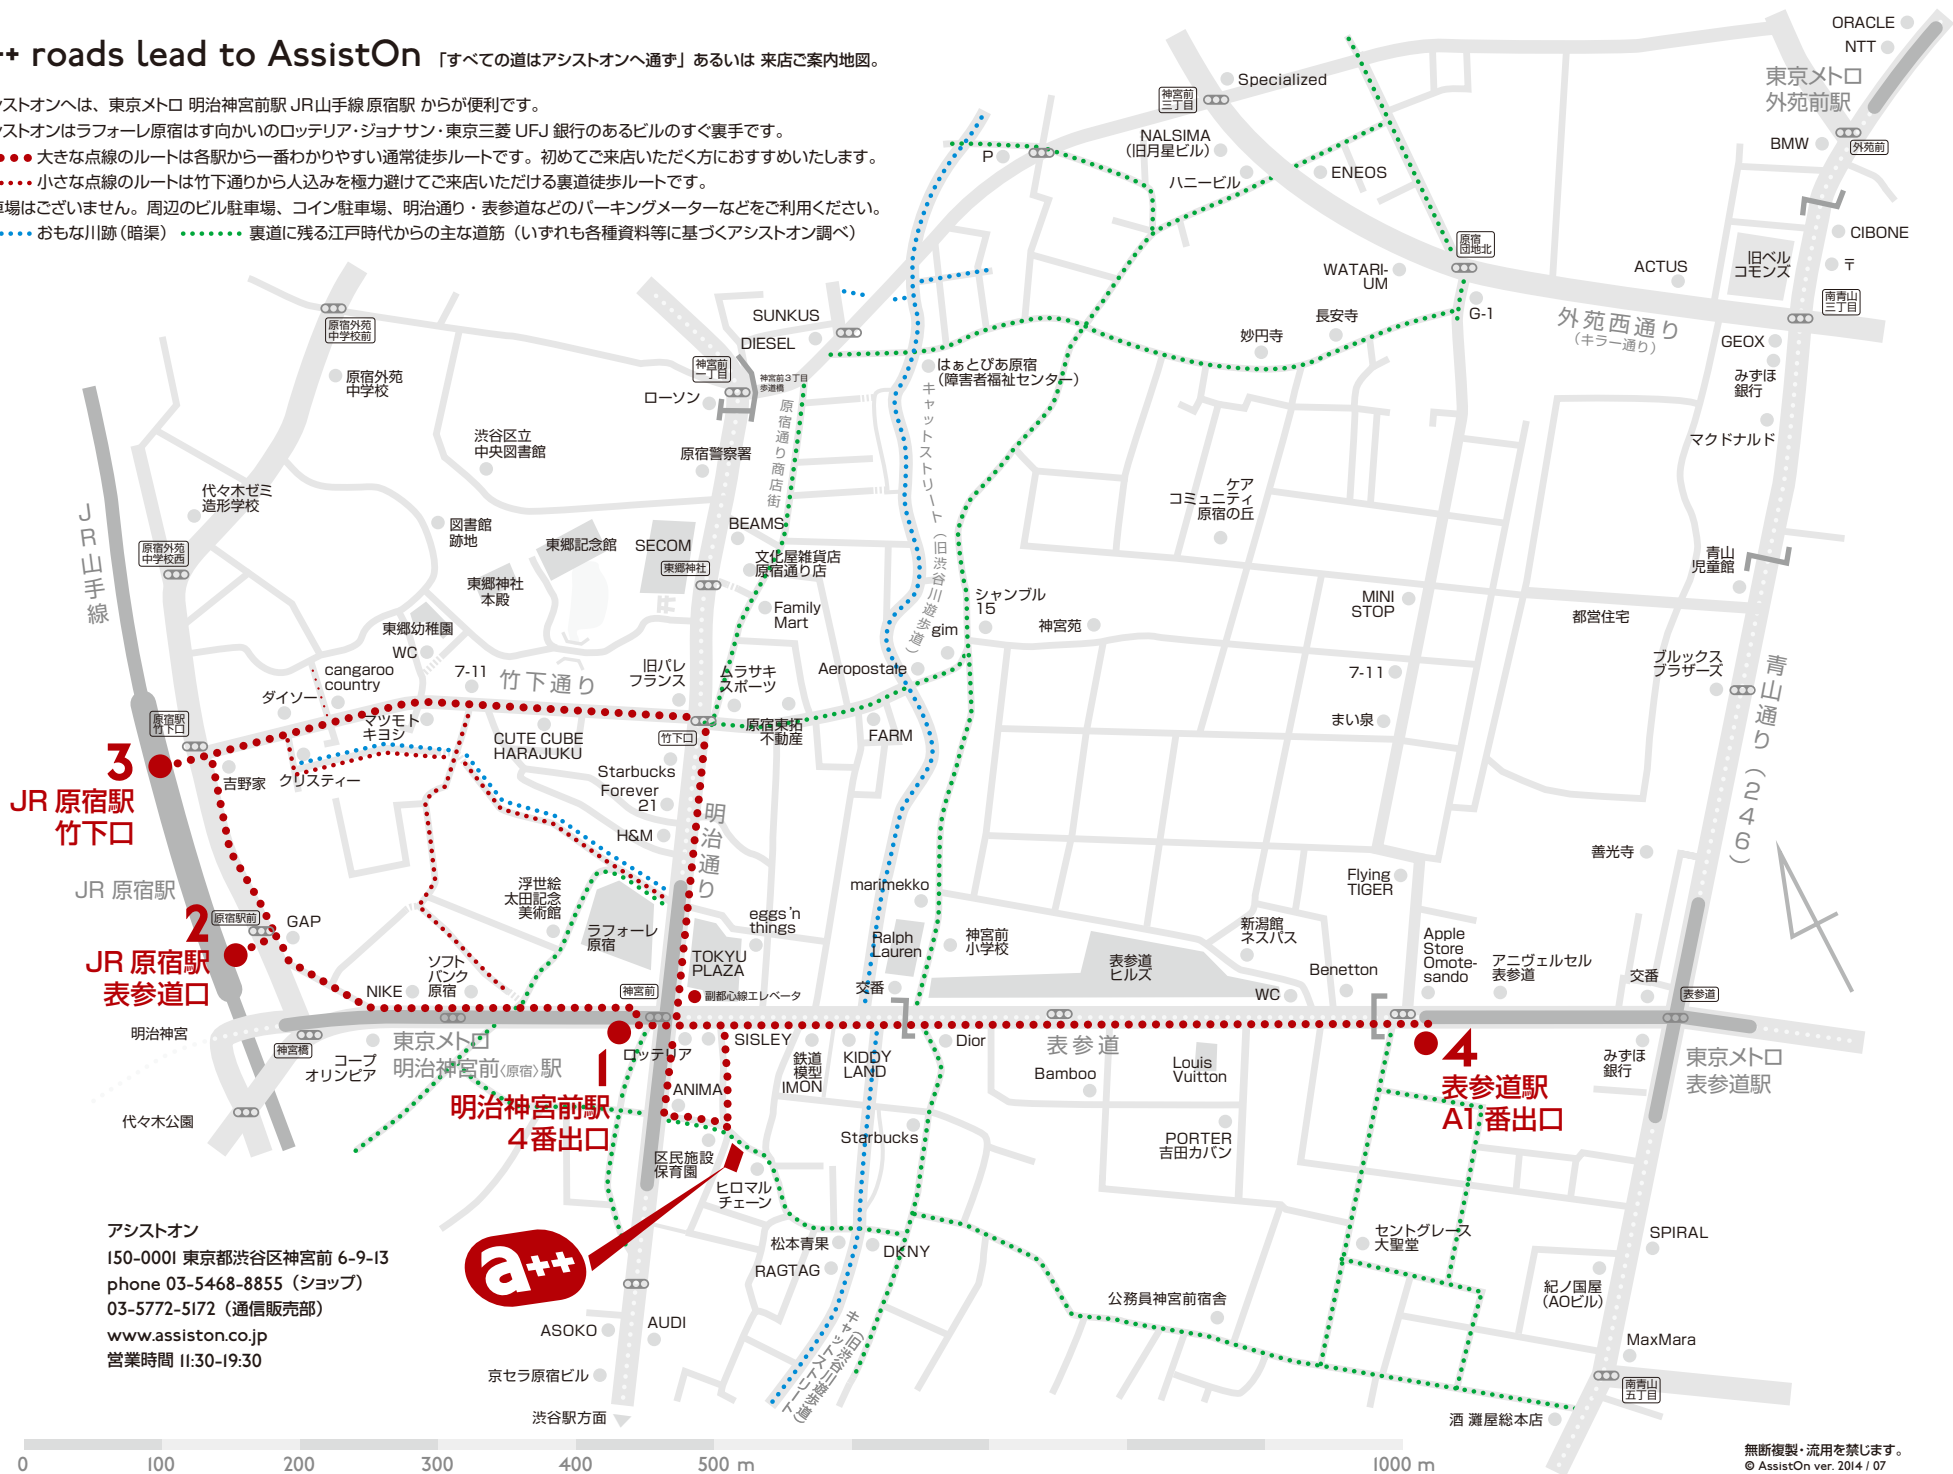

# a++ roads lead to AssistOn 「すべての道はアシストオンへ通ず」あるいは 来店ご案内地図。

アシストオンへは、東京メトロ 明治神宮前駅 JR山手線 原宿駅 からが便利です。  
 アシストオンはラフォーレ原宿はす向かいのロッセリア・ジョナサン・東京三菱 UFJ 銀行のあるビルのすぐ裏手で。  
 ●●●●● 大きな点線のルートは各駅から一番わかりやすい通常徒歩ルートです。初めてご来店いただく方におすすめいたします。  
 ●●●●● 小さな点線のルートは竹下通りから人込みを極力避けてご来店いただける裏道徒歩ルートです。  
 駐車場はございません。周辺のビル駐車場、コイン駐車場、明治通り・表参道などのパーキングメーターなどをご利用ください。  
 ●●●●● おもな川跡(暗渠) ●●●●● 裏道に残る江戸時代からの主な道筋 (いずれも各種資料等に基づくアシストオン調べ)